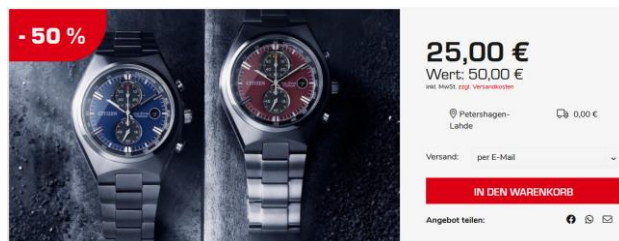

GUTSCHEINBOX

KLASSISCH

radio
BIELEFELD | HOCHSTIFT
WESTFALICA | LIPPE | WAF
HERFORD | GÜTERSLOH

BESONDERS WERBEN IN IHREM LOKALRADIO

Wir machen Sie zum Stadtgespräch

Präsentieren Sie Ihr Unternehmen mit Ihrem Gutschein-Angebot exklusiv in unserer Gutscheinbox und sichern Sie sich an Ihrem Aktionstag höchste Aufmerksamkeit bei unseren Hörern.

Unsere Kooperation mit Ihnen

Wir erwerben von Ihnen Gutscheine im Gesamtwert von **2.500,- €**. Der von Ihnen gebuchte Sender bietet diese Gutscheine zum halben Preis auf seiner Senderhomepage in der Gutscheinbox an. Im Gegenzug bieten wir Radio- und Onlinewerbung im gebuchten Sender und auf der Sender-Homepage.

Unsere Medialeistung für Sie

Wir präsentieren Ihr Gutschein-Angebot exklusiv mit 10 Rahmenspots pro gebuchtem Aktionstag im gewählten Sender.

In Abstimmung mit Ihnen gestalten wir Ihren Online-Auftritt in unserer Gutscheinbox und präsentieren Ihr Angebot über unsere Sender-Homepage.

Alle teilnehmenden Werbungtreibenden werden ab dem ersten Aktionstag und während des gesamten Aktionszeitraums angezeigt.

Für unsere Medialeistung stellen wir Ihnen **2.500,- €** zzgl. Mehrwertsteuer in Rechnung.

Wählen Sie Ihren Aktionstag:

Ob zu unseren festen Aktionswochen (z.B. zu Ostern und Weihnachten) oder an einem anderen Tag Ihrer Wahl: Wir stimmen mit Ihnen nach Ihrem Bedarf einen individuellen Aktionstag ab.

Die Gutscheine unterliegen der gesetzlichen Mindestgültigkeit von 3 Jahren und sollten keine Einschränkungen beinhalten. Unsere Preise verstehen sich zzgl. MwSt. Eine Agentur-Provision wird nicht gewährt. Diese Sonderwerbeform ist nicht auf Sekunden-Kontingente und Kombi-Rabattstaffeln anrechenbar.

Es gelten unsere allgemeinen Geschäftsbedingungen, die Sie unter www.ams-net.de finden. Auf Wunsch senden wir Ihnen diese auch gerne zu.

Gültig ab 01.01.2025

[Hier geht's zu mehr Informationen](#)

radiobielefeld.de | radioguetersloh.de | radioherford.de |
radiohochstift.de | radiolippe.de | radiowaf.de | radiowestfalica.de